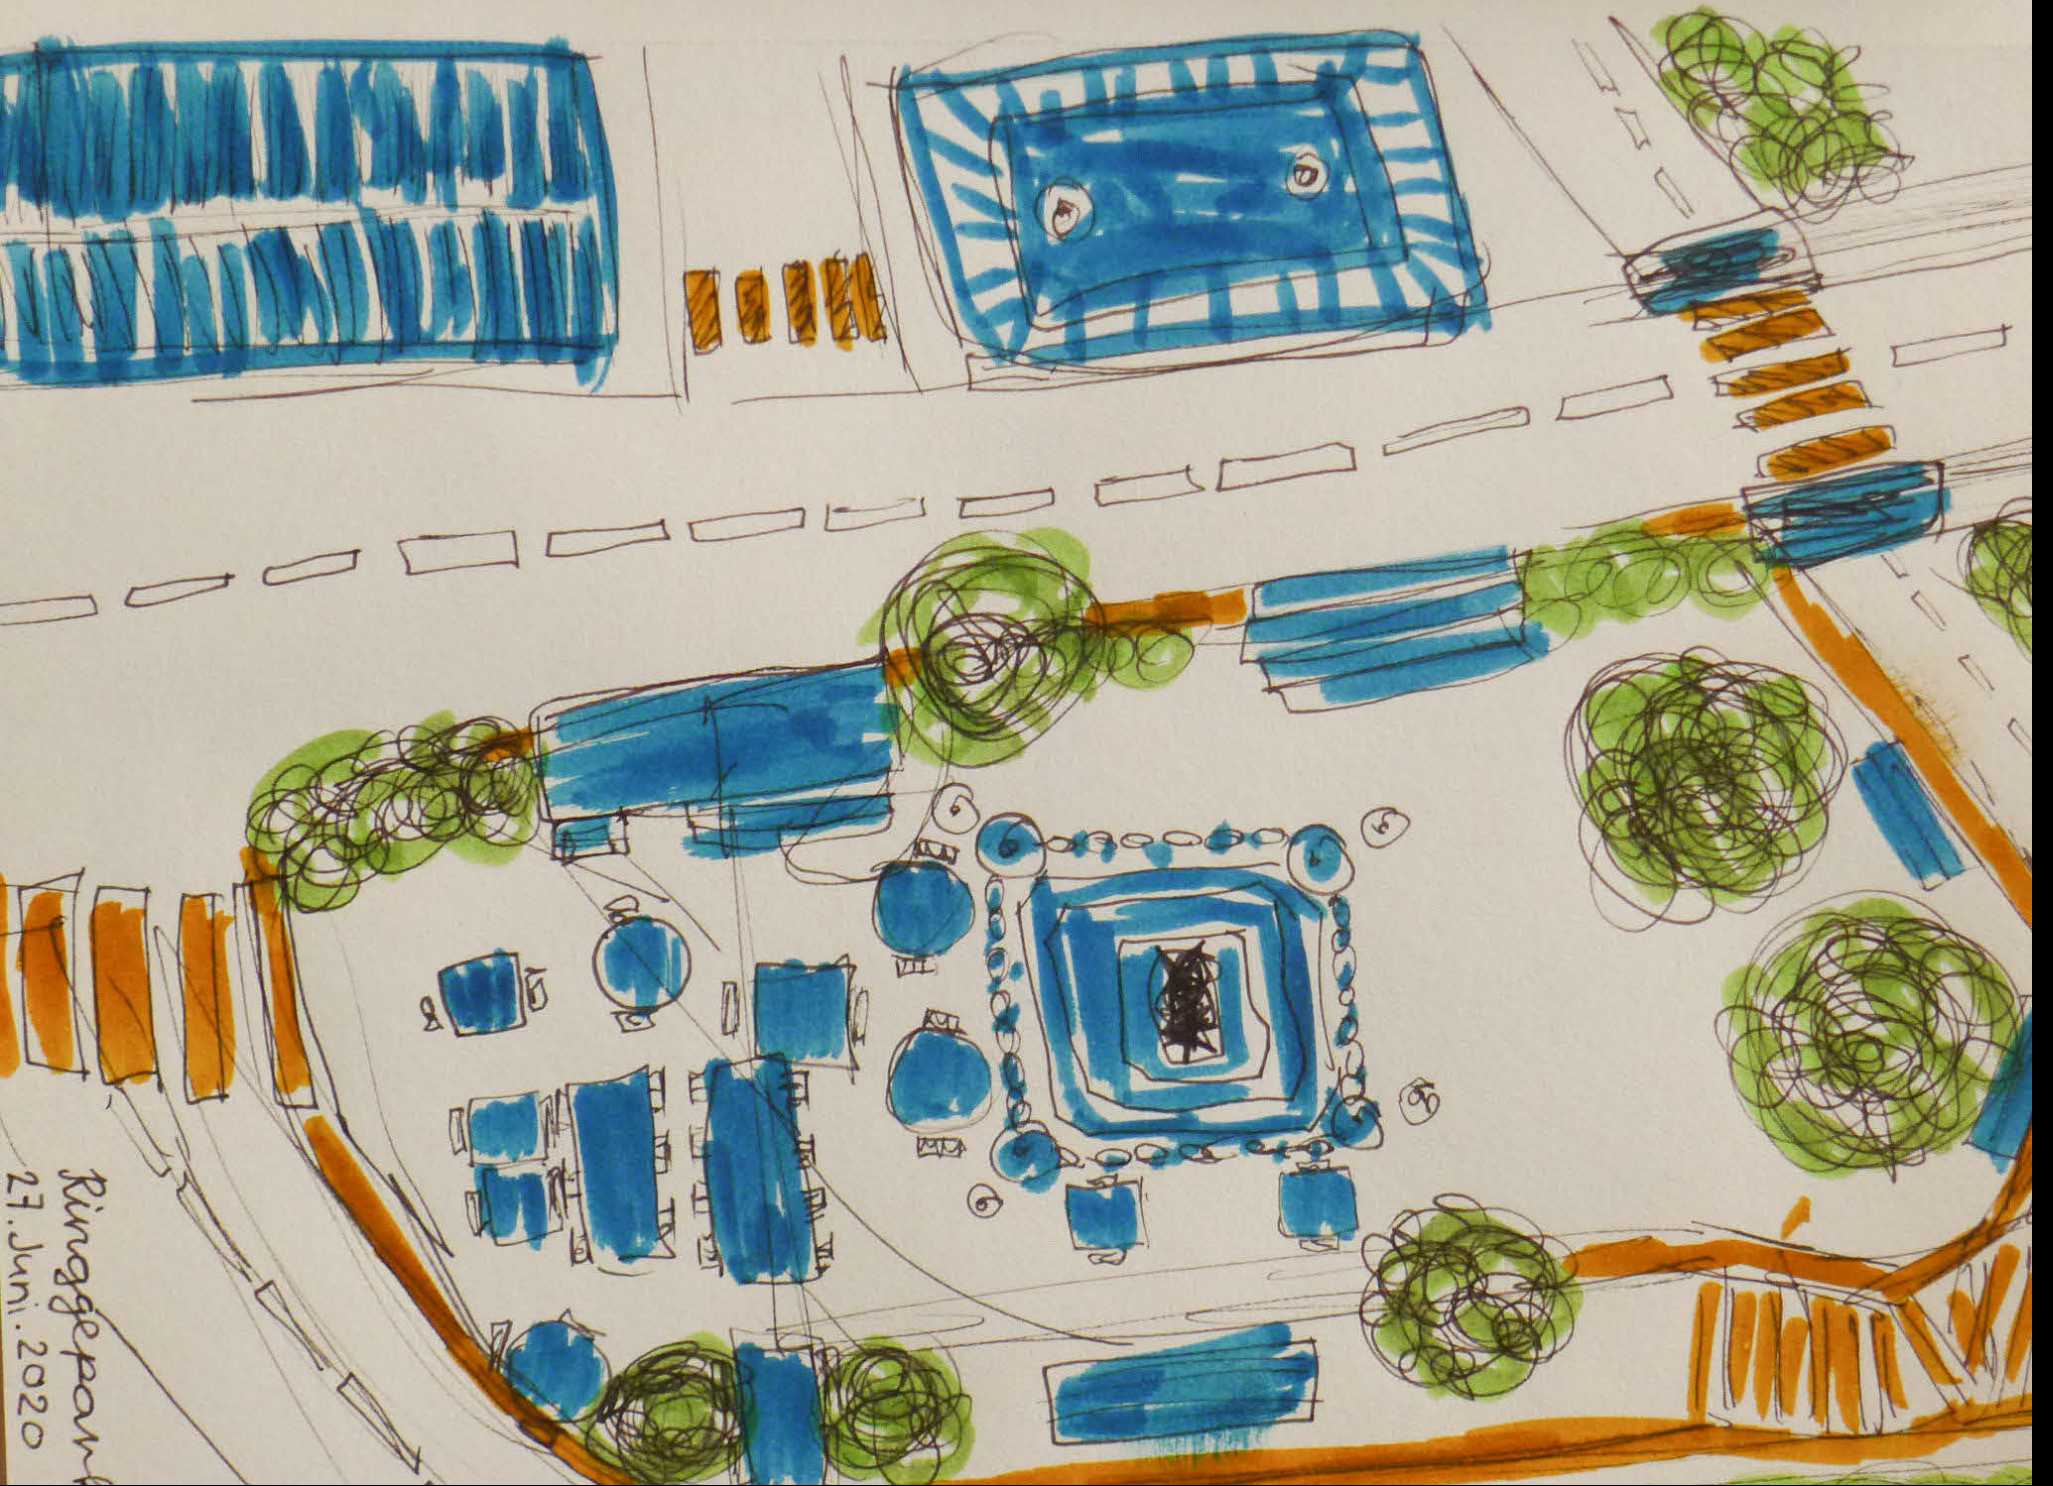

# **Entdeckungsreise Skizzenbuch**

Pers-  
isches  
MUSTER

Figur Jangerin

TIBET

AVALOKITES-  
HWARA

BUDDHA

20.6.20

Ringgepan  
27. Juni. 2020

27.6.20

schiff  
 dase  
 kaktus  
 bank  
 baum  
 statue

bereinstatue  
 schirm  
 Mull  
 Mullwehr

vase  
 vasekäfig  
 wasser  
 essenstand

blat  
 stul  
 tisch  
 antke  
 shild  
 kette  
 flachstein