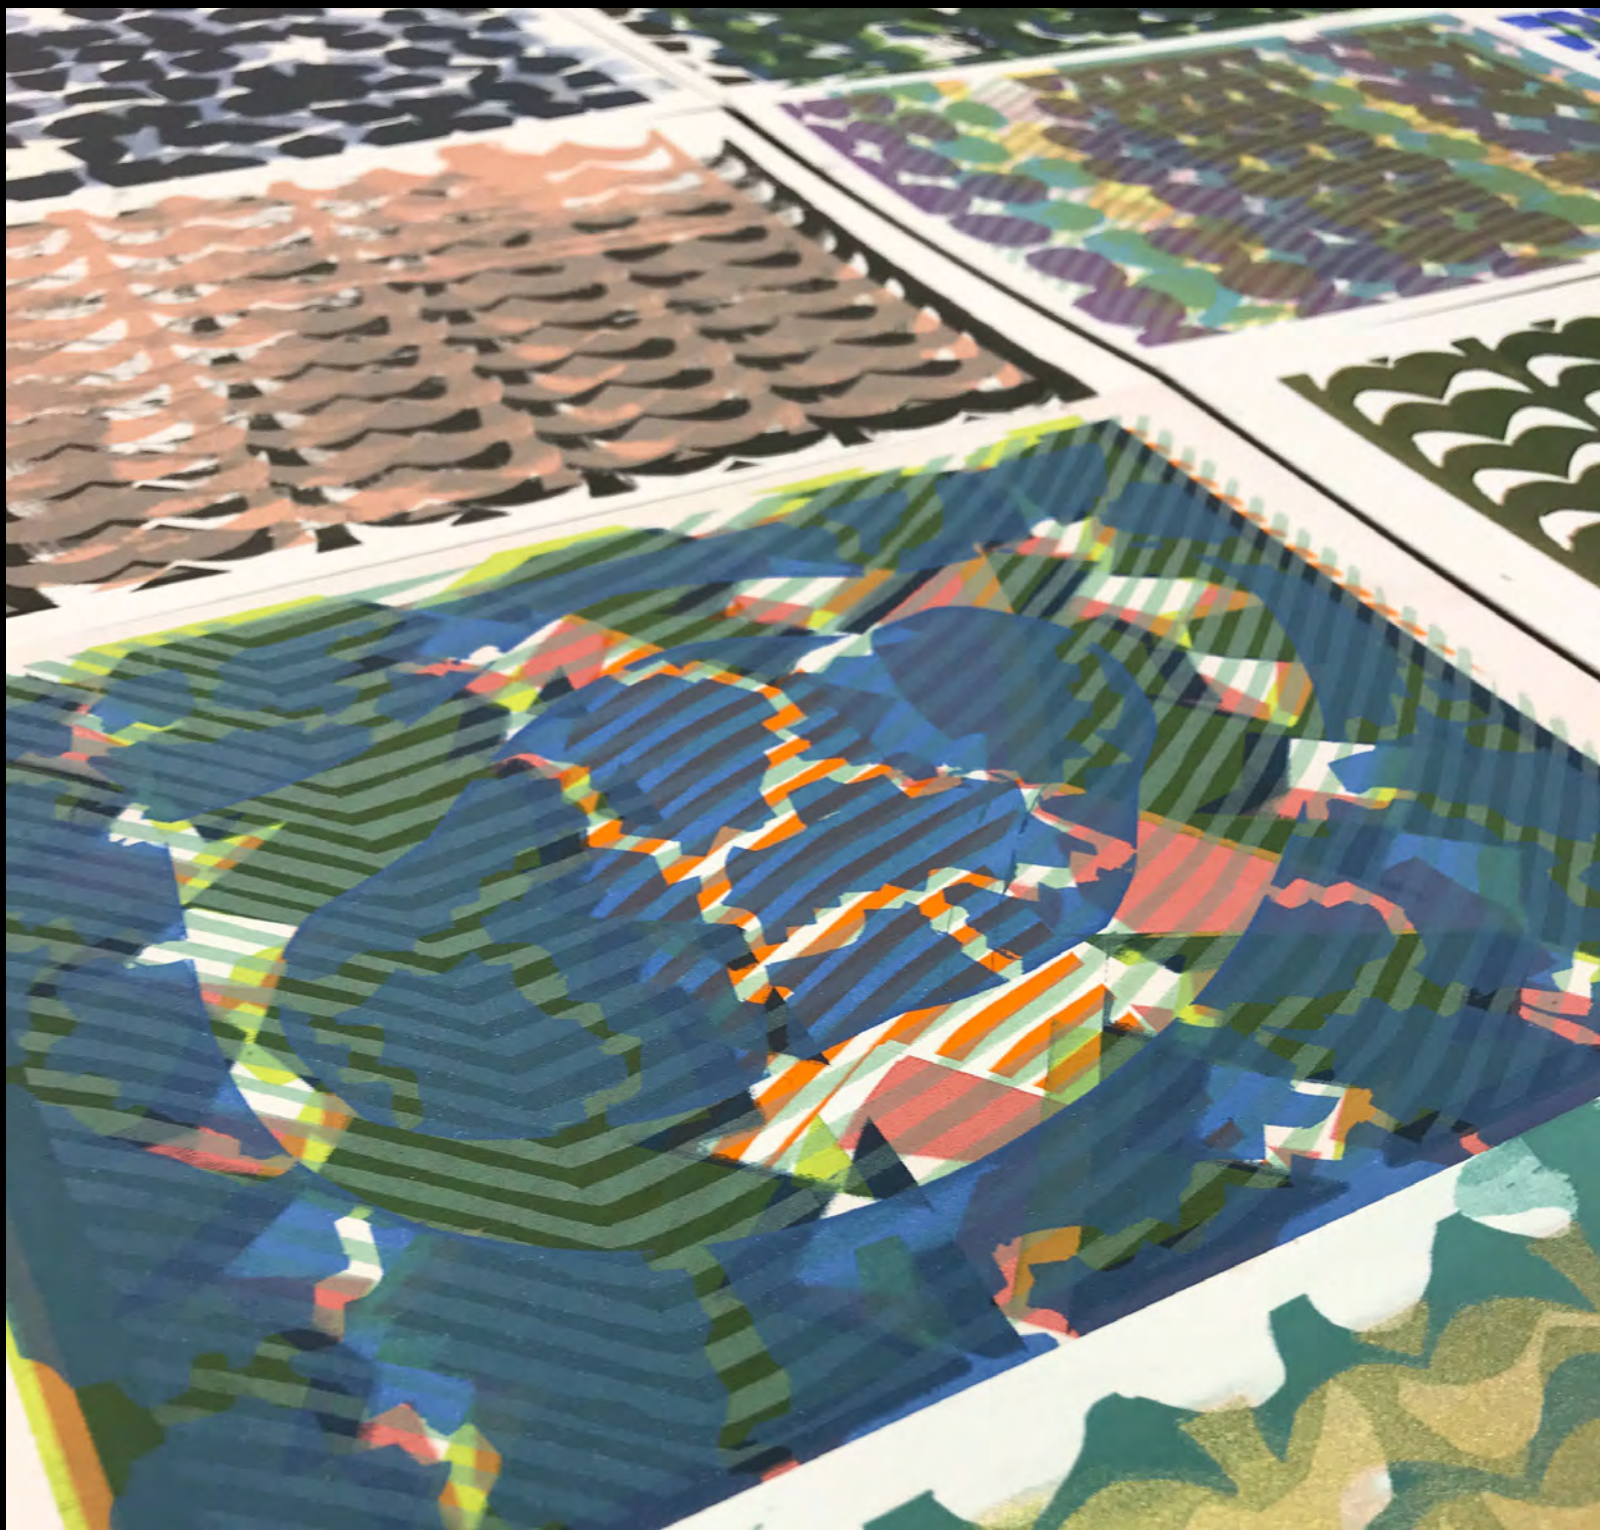

# **Entdeckungsreise Skizzenbuch**

Pers-  
isches  
MUSTER

Figur Jangerin

TIBET

AVALOKITES-  
HWARA

BUDDHA

20.6.20

Ringgepan  
27. Juni. 2020

27.6.20

schiff  
 dase  
 kaktus  
 bank  
 baum  
 statue

bereinstatue  
 schirm  
 Mull  
 Mullwehr

vase  
 vasekäfig  
 wasser  
 essenstand

blat  
 stul  
 tisch  
 antke  
 shild  
 kette  
 flachstein

# **Experimentieren mit Siebdruck**

# **Fotografische Entdeckungsreise**